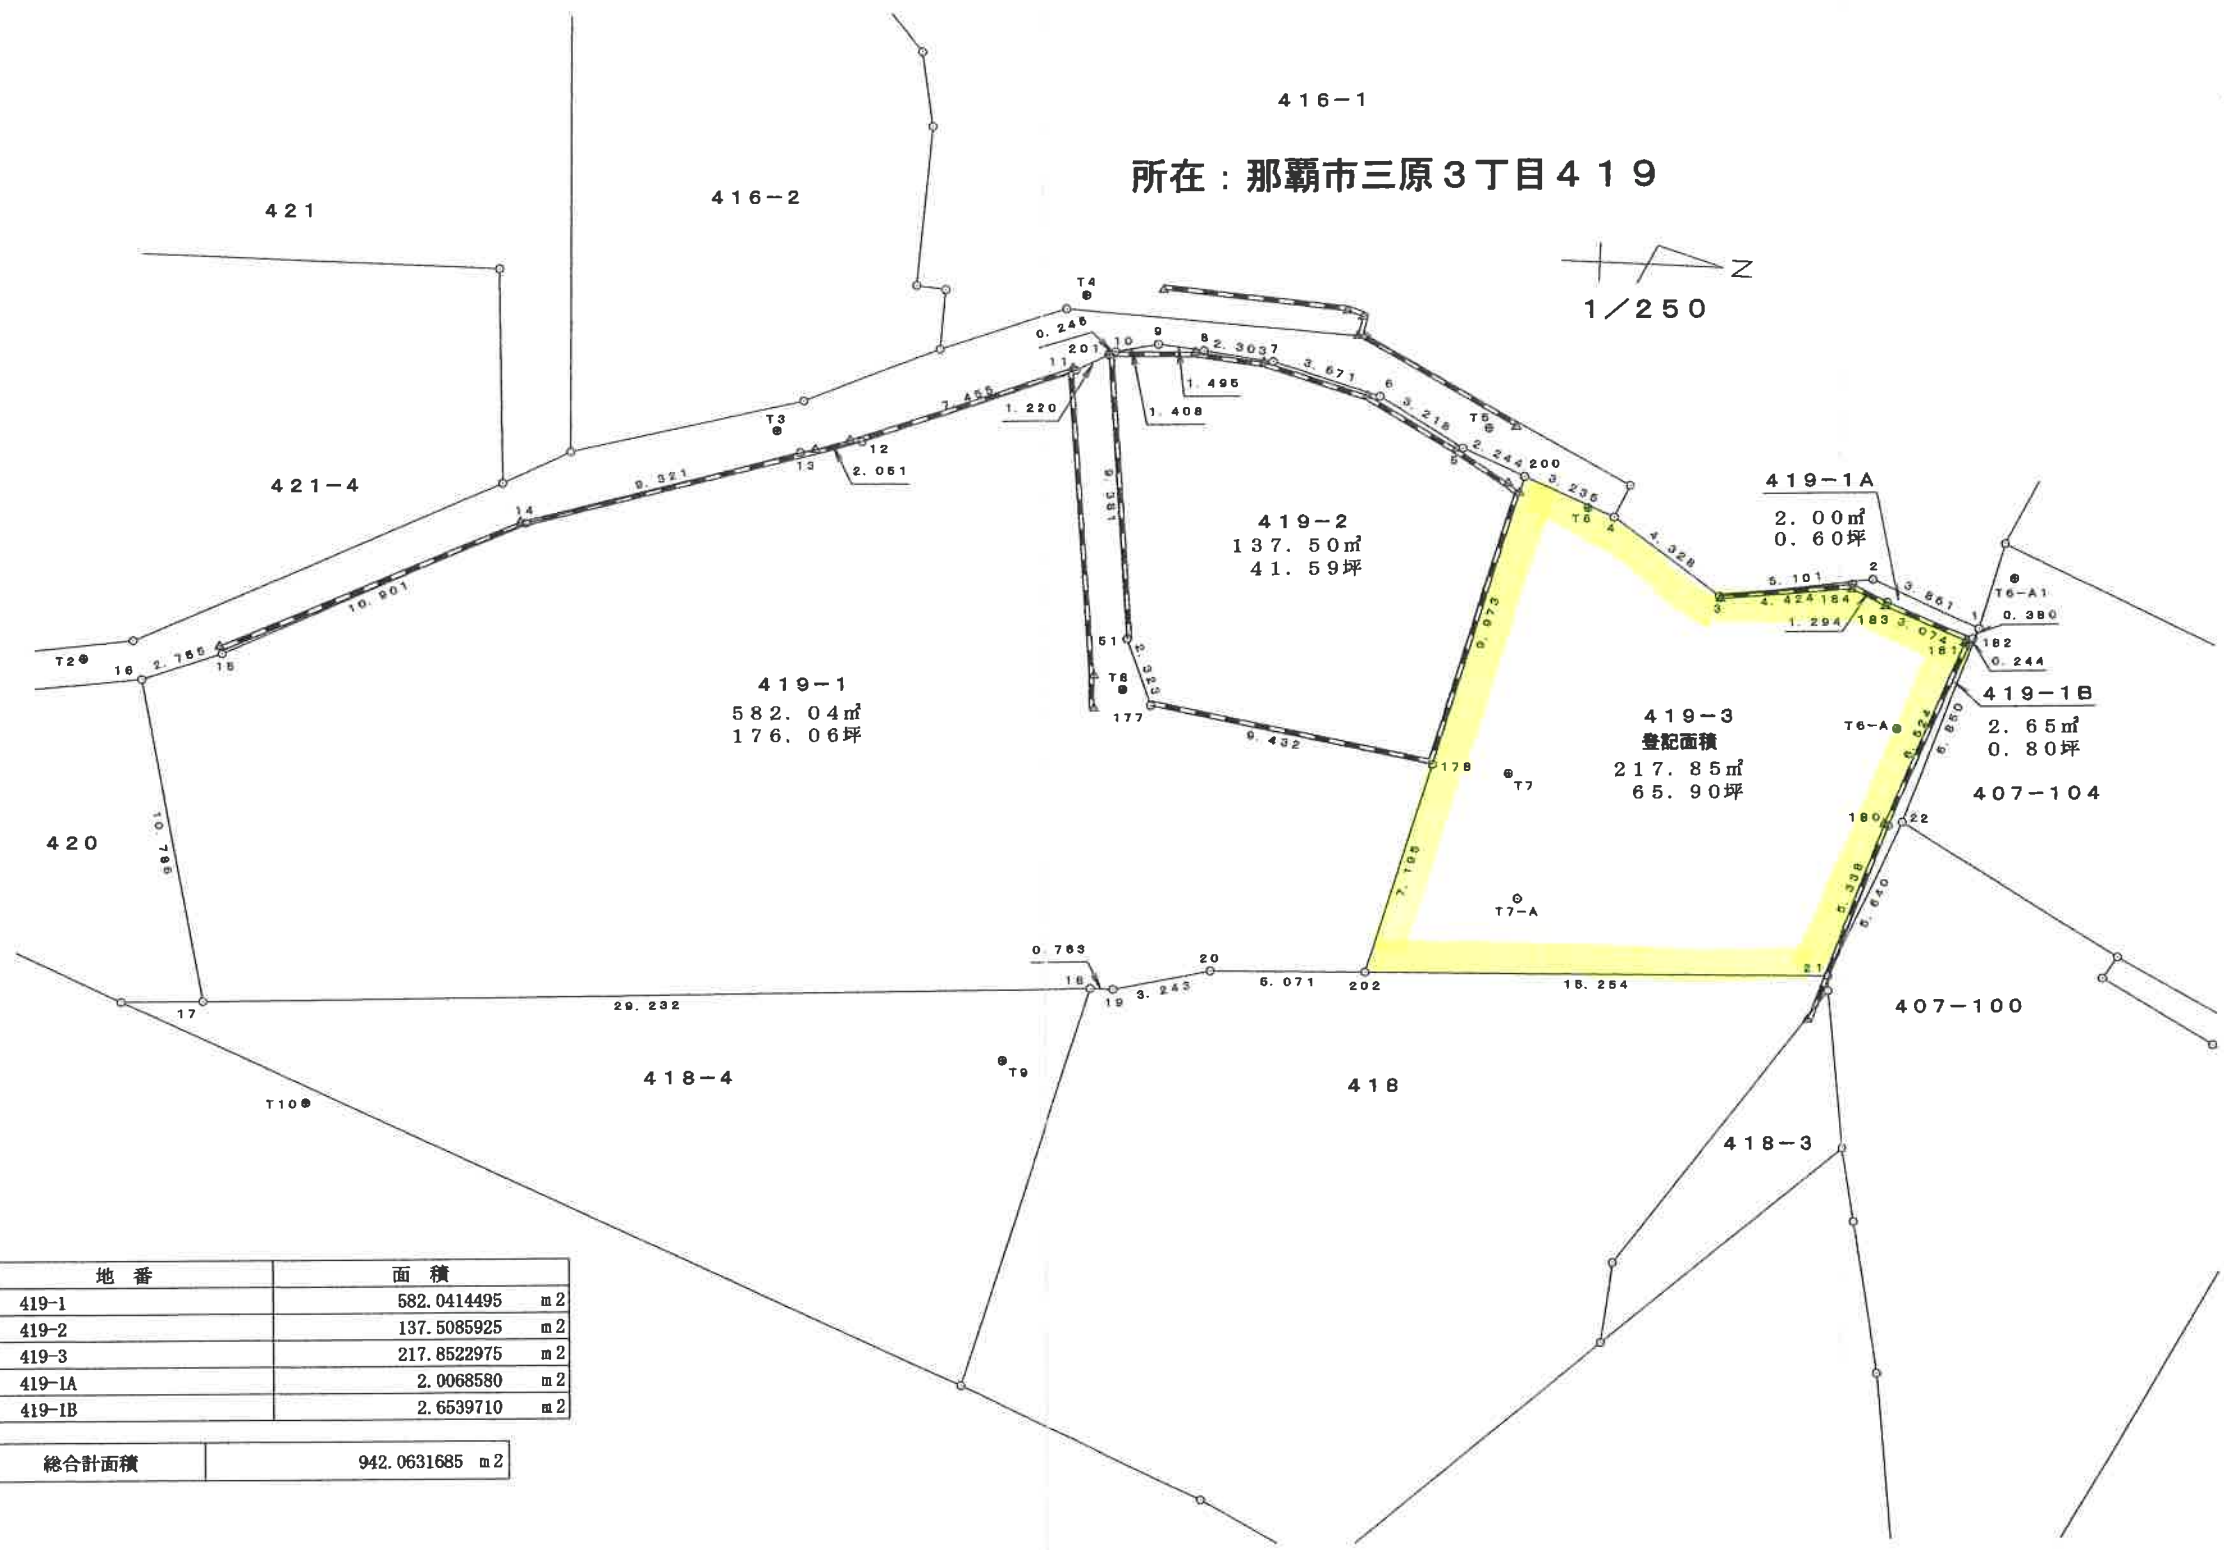

416-1  
所在：那覇市三原3丁目419

1/250

地番	面積
419-1	582.0414495 m <sup>2</sup>
419-2	137.5085925 m <sup>2</sup>
419-3	217.8522975 m <sup>2</sup>
419-1A	2.0068580 m <sup>2</sup>
419-1B	2.6539710 m <sup>2</sup>
総合計面積	942.0631685 m <sup>2</sup>